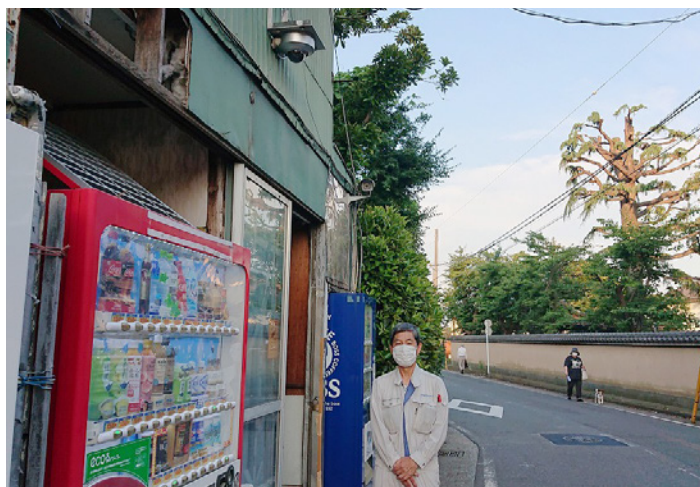

- 地域の防犯といえば、太田様はご自身のお客様にも「みえますねっと」をご紹介くださっているとか。

太田氏 最近ではマンションでも個人宅でも防犯カメラへの関心が高まっています。現地調査の際は必ずタブレットを持参し、映像をお見せしながら説明するのですが、お客様からの反応は上々ですよ。1台のカメラでこんなに広い範囲をカバーできるのかと感心されますし、ハードディスクを設置せず録画できることもメリットと感じていただいています。何より、当社の事例がそのままプレゼンテーションに使えるのは、ビジネス的にも大いにプラス!(笑) 今後も防犯カメラの案件には、デモ用として活用していくつもりです。

地域の安全にも貢献するツールとして

- 今後はどのような展開をお考えですか？

太田氏 音声機能を付加させるなど、ネットワークカメラをさらに進化させるべく構想中です。たとえば自販機を利用される方にお困りごとが生じたとき、遠隔より声でサポートしたり。長時間自販機の前にいるとアラームが出るような仕組みもあればいい。そんなふうにお客様にも我々にとっても便利で安心な機能をプラスさせることで、犯罪の予防にもつなげていきたいですね。

「地域の皆様のお役に立ちたい」と思いを語ってくれた太田様

- 太田様のお仕事の抱負などをお聞かせください。

太田氏 年齢を重ねるにつれ、高齢の方の気持ちがよくわかるようになりました。これからはそうした方々のお役に立てる仕事をしていきたいですね。ちょっとした電気工事でも気軽に呼んでいただける頼れる電気屋さんになれたらと思っています。いま、世の中はどんどん物騒になっていますから、高齢の方が安心して暮らせる仕組みを構築し、それを私の強みにしていきたい。「みえますねっと」はそのためのツールのひとつとして、今後の私の活動に大いに役立つと考えています。

「個人営業だからこそお客様のご要望に沿ったきめ細かな対応ができる」という太田様。電気設備工事に関するご相談・お困りごとがある場合は、ぜひ下記までお問い合わせになってはいかがでしょうか。